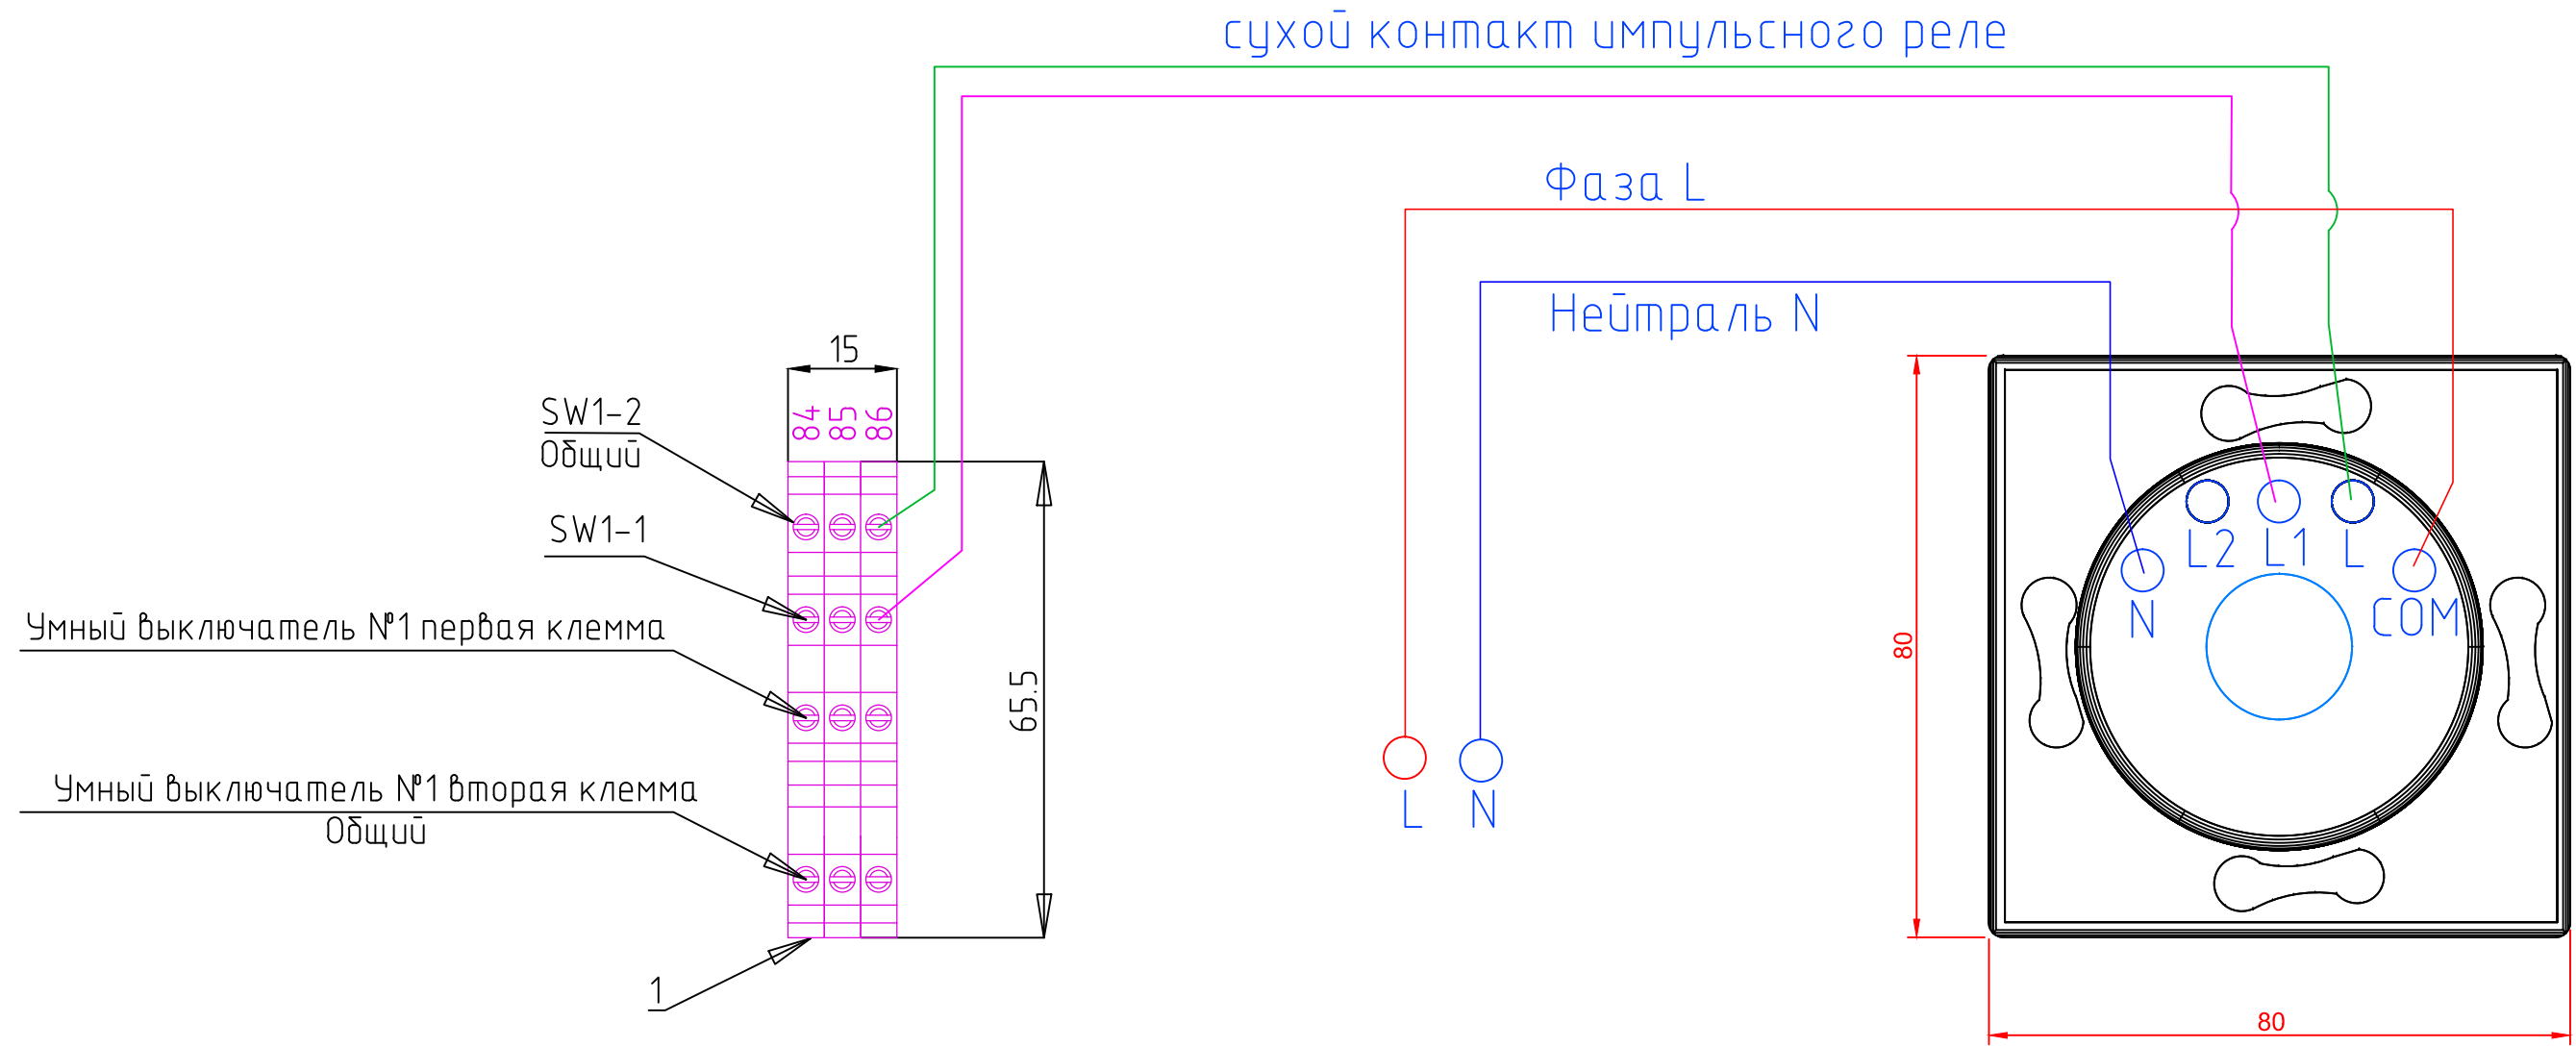

Схема подключения выключателя LIVOLO с импульсным реле

Согласовано

Изм. №	Кол.ч	Лист	№ док.	Подп.	Дата
Изм. № подл.					
Подпись и дата					
Взам. инб. №					

Изм.	Кол.ч	Лист	№ док.	Подп.	Дата	Схема подключения сенсорного выкл. Livolo с импульсным реле	Лист

Согласовано

Инв. № подл.	Подпись и дата	Взам. инв. №

						Сенсорный выключатель Livolo с импульсным реле - Livolo 3D	Лист
Изм.	Кол.ч.	Лист	№ док.	Подп.	Дата		----