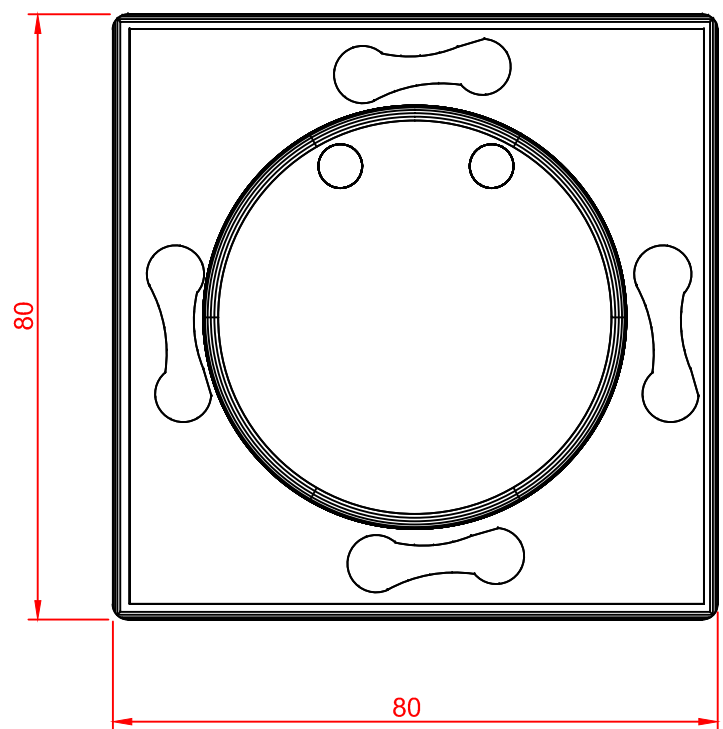

Схема подключения выключателя LIVOLO с импульсным реле

Согласовано

Изм. №	Кол.ч	Лист	№ док.	Подп.	Дата
Изм. № подл.					
Подпись и дата					
Взам. инб. №					

Изм.	Кол.ч	Лист	№ док.	Подп.	Дата	Схема подключения сенсорного выкл. Livolo с импульсным реле	Лист

Согласовано

Инв. № подл.	Подпись и дата	Взам. инв. №

						Сенсорный выключатель Livolo с импульсным реле - Livolo 3D	Лист
Изм.	Кол.ч.	Лист	№ док.	Подп.	Дата		----