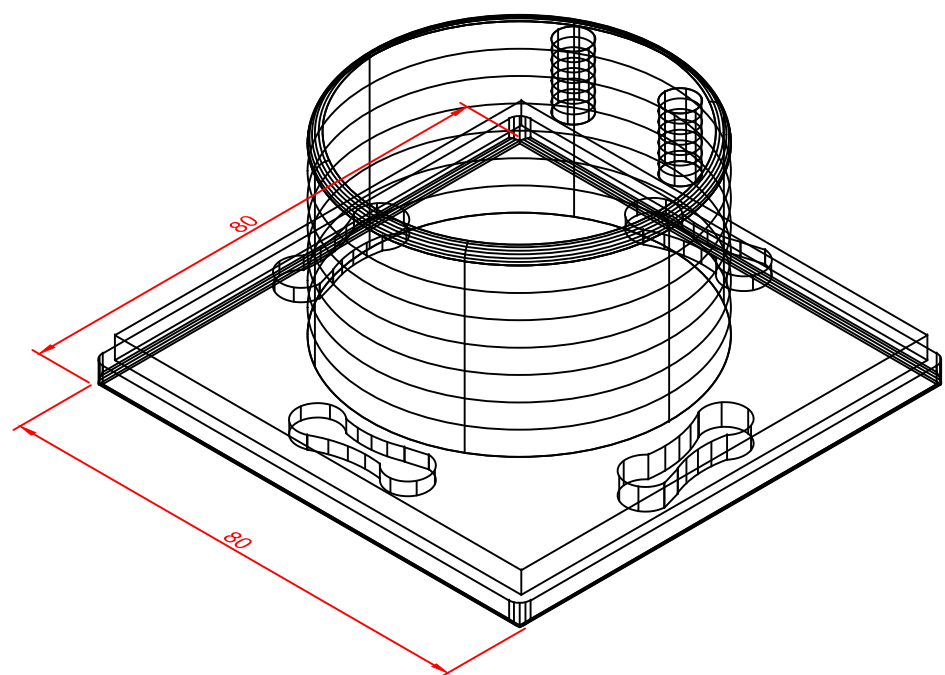

Схема подключения выключателя LIVOLO с импульсным реле

Согласовано

Изм. №	Кол.ч	Лист	№ док.	Подп.	Дата
Изм. № подл.					
Подпись и дата					
Взам. инб. №					

Изм.	Кол.ч	Лист	№ док.	Подп.	Дата	Схема подключения сенсорного выкл. Livolo с импульсным реле	Лист

Согласовано

Инв. № подл.	Подпись и дата	Взам. инв. №

						Сенсорный выключатель Livolo с импульсным реле - Livolo 3D	Лист
Изм.	Кол.ч.	Лист	№ док.	Подп.	Дата		----